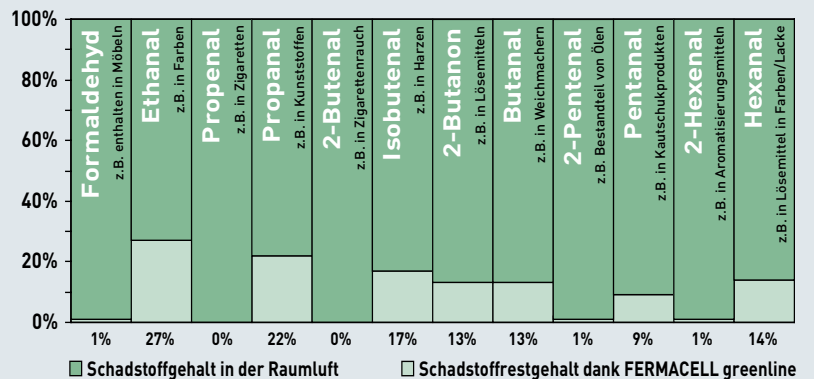

FERMACELL greenline: Aktiver Beitrag für Wohlfühl-Räume

FERMACELL greenline - Vorteile auf einen Blick:

- FERMACELL greenline trägt aktiv zur Gesundheit der Menschen bei
- FERMACELL greenline bindet in der Raumluft enthaltene Schadstoffe wie Aldehyde und Ketone - auch unter Beschichtungen
- Die Schadstoff-Aufnahmekapazität von FERMACELL greenline hat Langzeitwirkung
- Die Wirkung von FERMACELL greenline wurde vom Kölner eco-INSTITUT untersucht und bestätigt
- FERMACELL greenline wird wie die herkömmliche FERMACELL Gipsfaser-Platte verarbeitet und birgt im Vergleich nur geringe Mehrkosten

Messbar weniger Schadstoffe durch den Einsatz von FERMACELL greenline

So funktioniert FERMACELL greenline:

- Die Plattenoberflächen werden werkseitig mit einem Wirkstoff auf Keratinbasis beschichtet.
- Die Wirkung von FERMACELL greenline basiert auf dem ökologischen Prinzip der Natur, genauer gesagt der Reinigungskraft von Schafwolle.
- In einem natürlichen Prozess werden Schadstoffe und Emissionen aufgenommen und dauerhaft gebunden.
- FERMACELL greenline funktioniert auch unter Oberbelägen, am besten unter diffusionsoffenen Anstrichen und Wandbelägen.

Empfehlung zur Verarbeitung:
Fugenspachtel, Fugenkleber, Estrich-Kleber
von FERMACELL mit dem
eco-Label für Umweltverträglichkeit

Empfehlung für die Oberflächenbeschichtung:
FERMACELL Rollputz und FERMACELL Feinspachtel